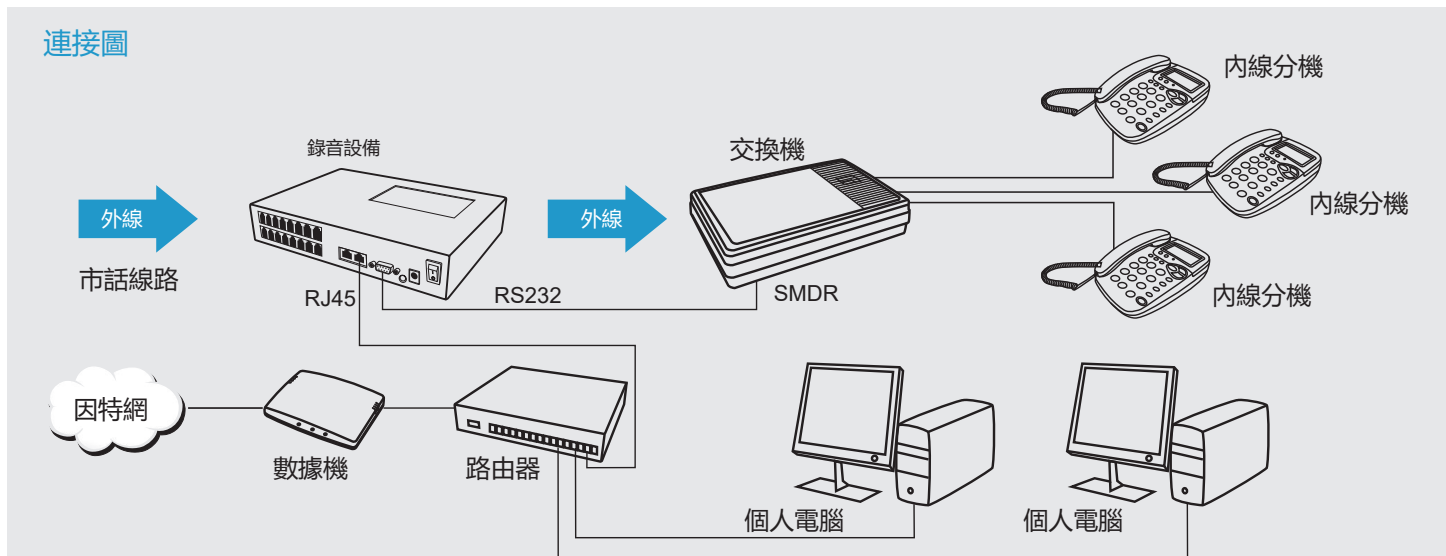

#### 實時(同步)監聽

可以在錄音機上，或是從任何電腦透過網路連接到錄音機，對正在通話的線進行同步監聽

#### AGC自動增益控制

強大的數字運算，確保電話錄音雙方的音量大小一致。市場上絕大部分電話音都會發生遠端聲音過小的問題

配備專用支架可以固定錄音機在牆壁上或桌上

## 連接圖